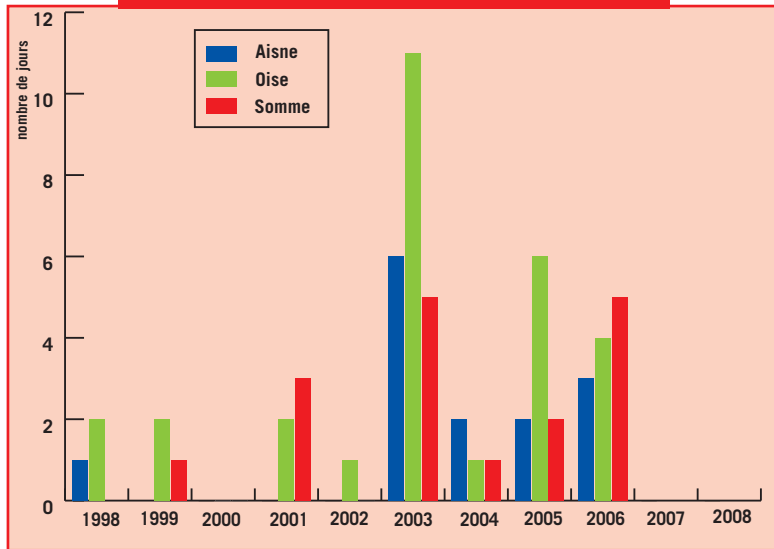

2008

Les alertes

Département	Polluants	Épisodes de pollution	
		Information Recommandation	Alerte
AISNE	Ozone		
	Dioxyde d'azote		
	Dioxyde de soufre		
	Poussières	19/02/08 31/12/08	
OISE	Ozone		
	Dioxyde d'azote		
	Dioxyde de soufre		
	Poussières	du 18/02/08 au 20/02/08 31/12/08	
SOMME	Ozone		
	Dioxyde d'azote		
	Dioxyde de soufre		
	Poussières	19/02/08 31/12/08	

Les alertes

Évolution annuelle des alertes ozone

Évolution annuelle des alertes poussières