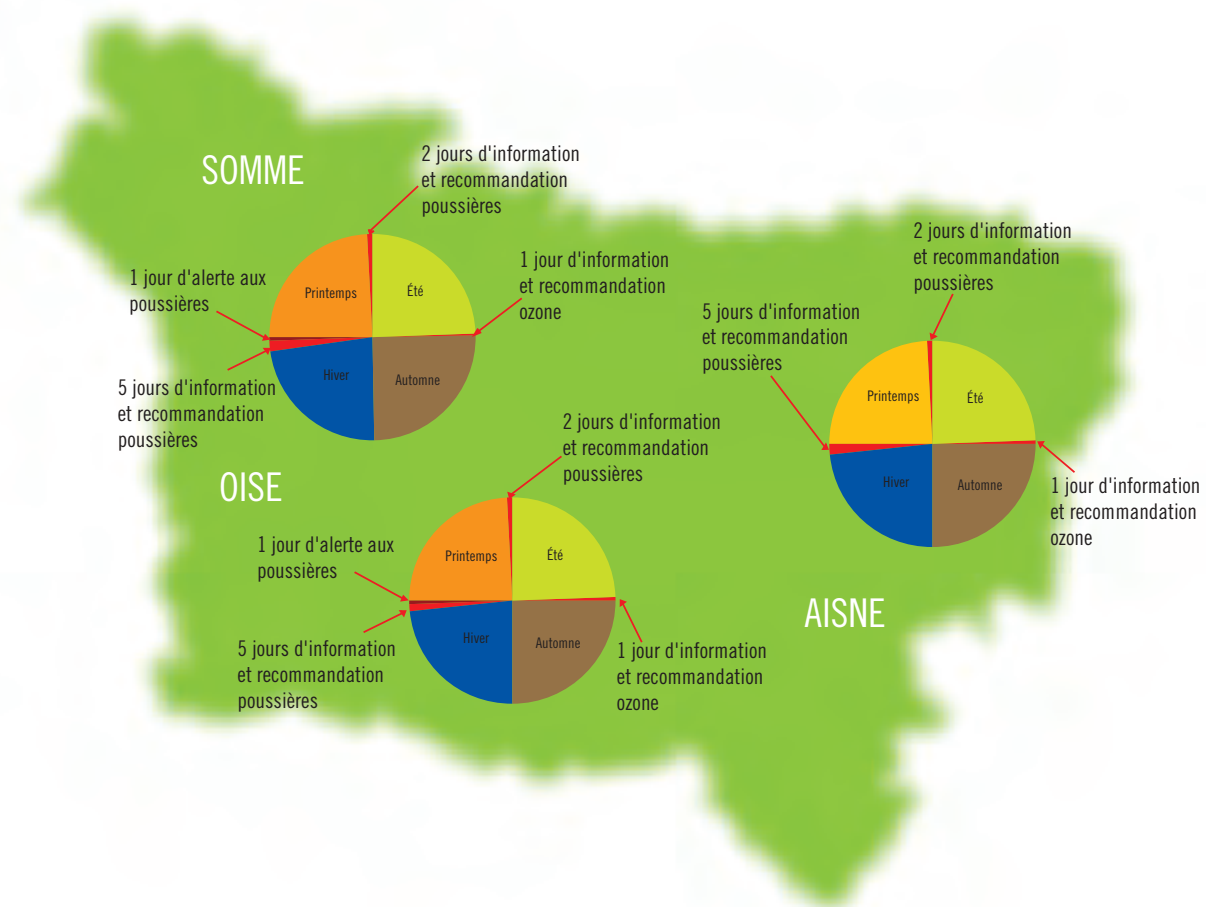

# Les alertes

Département	Polluants	Épisodes de pollution	
		Information Recommandation	Alerte
AISNE	Ozone	20/08/09	
	Dioxyde d'azote		
	Dioxyde de soufre		
	Poussières	01/01/09 10/01/09 au 12/01/09 18/03/09 03/04/09 au 04/04/09	
OISE	Ozone	19/08/09	
	Dioxyde d'azote		
	Dioxyde de soufre		
	Poussières	01/01/09 09/01/09 au 12/01/09 18/03/09 03/04/09 au 04/04/09	11/01/09
SOMME	Ozone	19/08/09	
	Dioxyde d'azote		
	Dioxyde de soufre		
	Poussières	01/01/09 09/01/09 au 12/01/09 18/03/09 03/04/09 au 04/04/09	11/01/09

# 2009

## Les alertes

Évolution annuelle des alertes\* ozone

Évolution annuelle des alertes\* poussières

alertes\* : nbre de jours de déclenchement de procédure d'information ou d'alerte