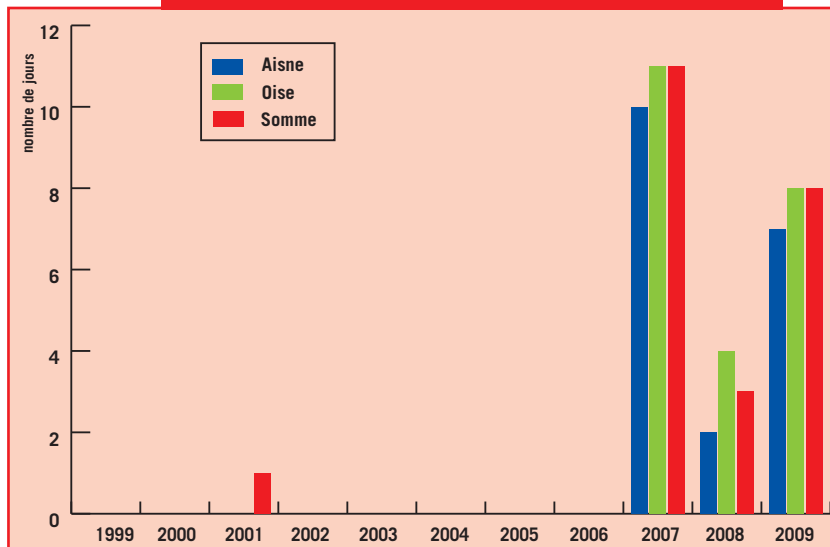

Évolution annuelle des alertes* poussières

alertes* : nbre de jours de déclenchement de procédure d'information ou d'alerte