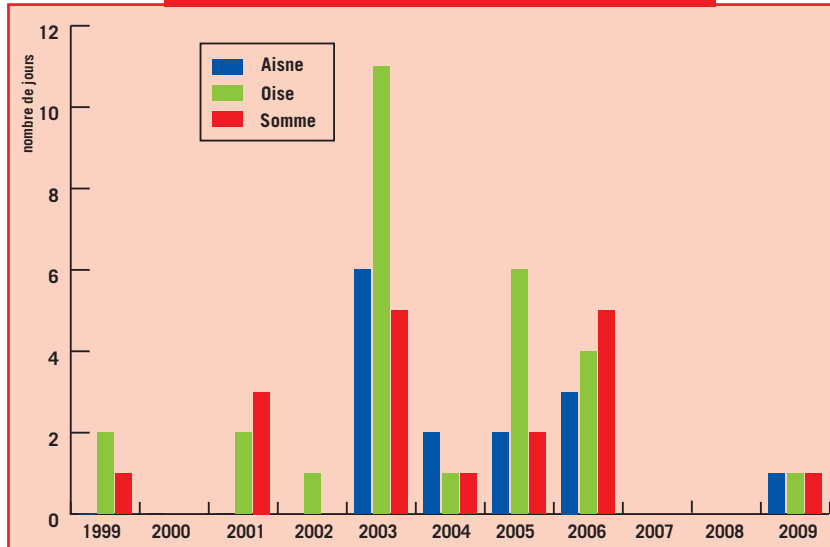

2009

Les alertes

Évolution annuelle des alertes* ozone