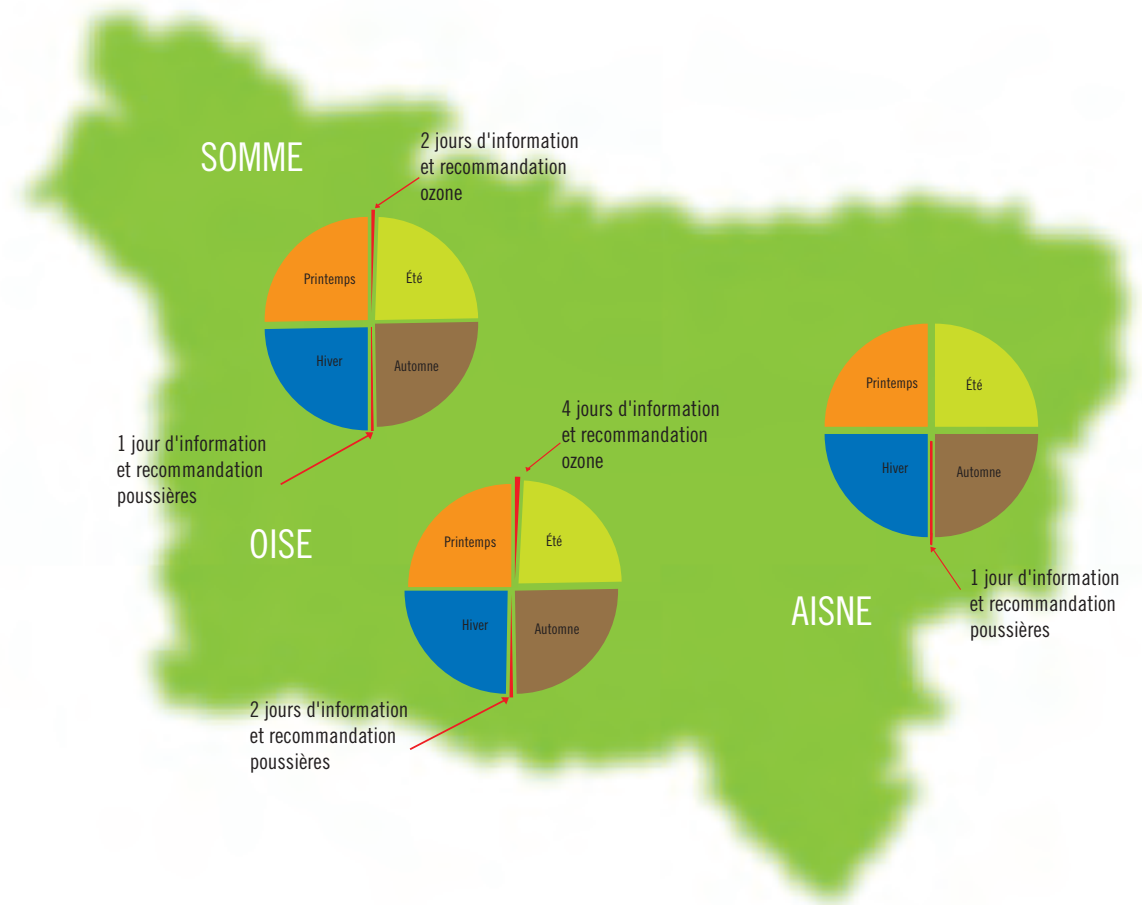

Évolution annuelle des alertes* poussières

alertes* : nbre de jours de déclenchement de procédure d'information ou d'alerte