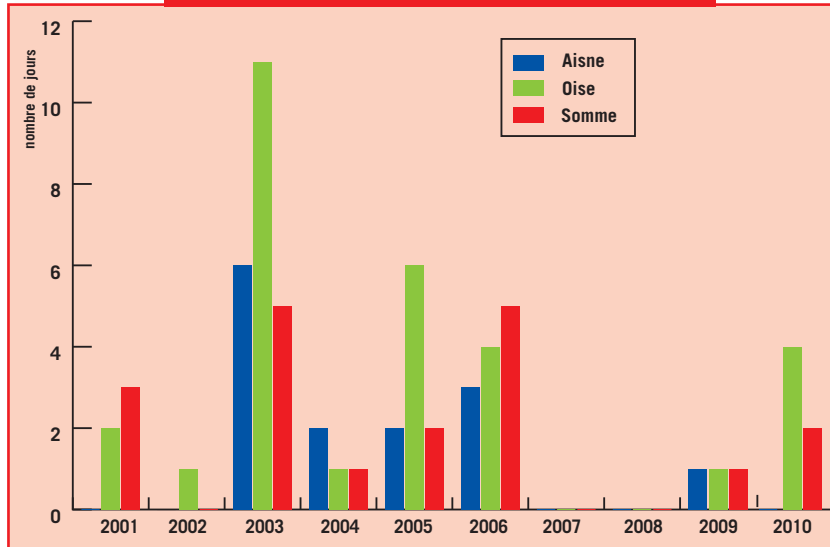

2010

Les alertes

Évolution annuelle des alertes* ozone