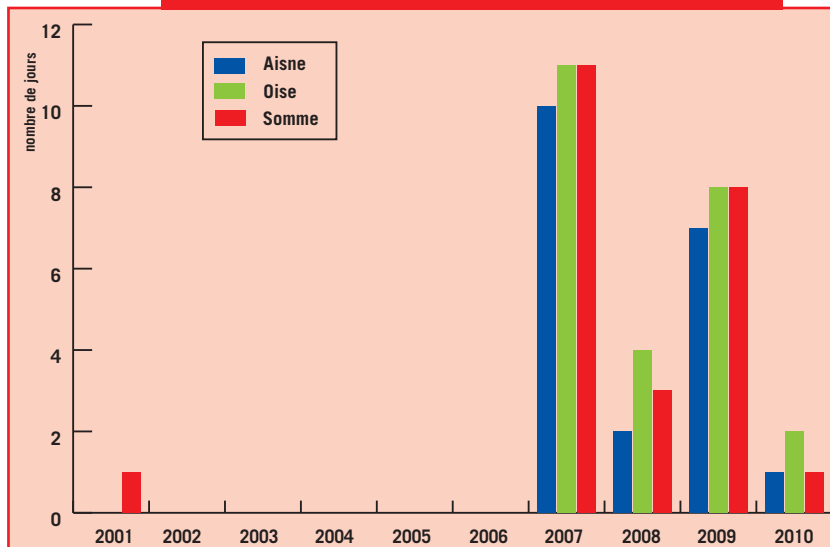

Évolution annuelle des alertes* poussières

alertes* : nbre de jours de déclenchement de procédure d'information ou d'alerte